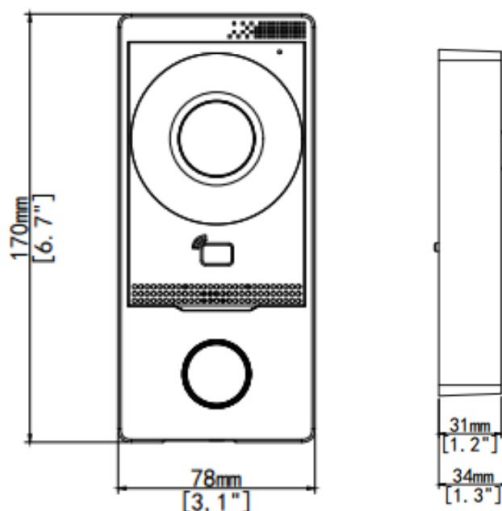

ODI-201W-S Kültéri kaputelefon

Áttekintés

Az ODI-201W-S IP videó kaputelefon, audió és vizuális kitekintő funkcióval, akár videó megfigyelő rendszerhez is csatlakoztatható. Széles körű, biztonságos és kényelmes felhasználási lehetőséget biztosítva a lakók számára.

Kiemelt tulajdonságok

- Beépített 2 MP (1920x1080) felbontású kamera
- 2 darab IR LED
- ABS műanyag előlap
- Támogatja a hívások fogadását applikációban és beltéri egységen
- Hívás nélküli kitekintési lehetőség, szabotázsvédett ház, tűzriasztási jelzés kezelése
- Vezetékes és Wifi hálózati kapcsolat támogatása
- Beépített Mifare kártyaolvasó (13,56 MHz, 2000 kártya)
- 12 V DC vagy PoE (802.3af) táplálási lehetőség
- Felületre szerelhető kialakítás

Tulajdonságok

	ODI-201W-S
Felbontás	2 MP (1920x1080)
WDR	Valós
Látószög	Vízszintes:124.3° Függőleges:67.5° Átlós:147.2°
Fényérzékenység	0,01 lux
Kiegészítő megvilágítás	2 db IR LED, max. 10 m
Operációs rendszer	Linux
Hangerő állítás	Állítható mikrofon és hangszóró hangerő
Audió	Zajelnyomás és visszhang szűrés, AGC
Audió bemenet	1 db beépített omni-direkt mikrofon
Audió kimenet	1 db beépített hangszóró
Audió tömörítés	PCM, G711, MP3
Audió tömörítési sávszélesség	128 kbps
Protokoll	Privát protokoll
Nyomógomb	1 db csengőgomb
Csatlakozások	1xtápcsatlakozás, 1x RJ-45 LAN csatlakozó, Wi-Fi (2.4 GHz) RS-485 (nem használt),2x zárvezérlő kimenet, 4 db riasztási bemenet
Hálózat	100 Mbps LAN port, IEEE802.3af PoE táplálást
IC kártya kapacitás	2000 db Mifare IC kártya/tag (13,56 Mhz)
Védettség	IP65, IK08
Tápellátás	12 V DC ±25%, PoE (IEEE802.3af), max. 10 W
Méretetek (Szél x Mag. x Mély)	78x 170x 34 mm
Működési környezet	-30°C -- +60°C, Páratartalom: 10% -90%, nem kondenzálódó
Súly	0.267 kg

Méretetek

Kiegészítő

EP-CS201-F