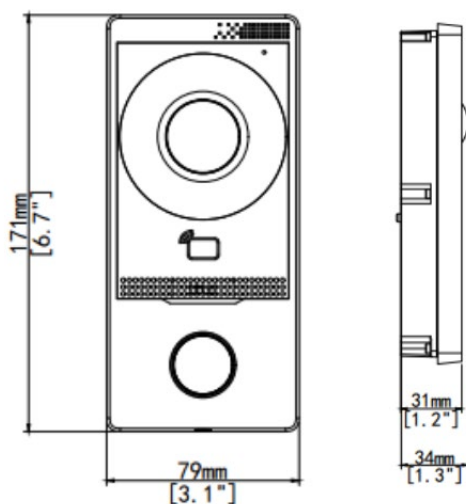

ODI-201W-R Kültéri kaputelefon

Áttekintés

Az ODI-201W-R IP videó kaputelefon, audió és vizuális kitekintő funkcióval, akár videó megfigyelő rendszerhez is csatlakoztatható. Széles körű, biztonságos és kényelmes felhasználási lehetőséget biztosítva a lakók számára.

Kiemelt tulajdonságok

- Beépített 2 MP (1920x1080) felbontású kamera
- 2 darab IR LED
- Alumínium előlap
- Támogatja a hívások fogadását applikációban és beltéri egységen
- Hívás nélküli kitekintési lehetőség, szabotázsvédett ház, tűzriasztási jelzés kezelése
- Vezetékes és Wifi hálózati kapcsolat támogatása
- Beépített Mifare kártyaolvasó (13,56 MHz, 2000 kártya)
- 12 V DC vagy PoE (802.3af) táplálási lehetőség
- Süllyesztett szerelési mód

Tulajdonságok

	ODI-201W-R
Felbontás	2 MP (1920x1080)
WDR	Valós
Látószög	Vízszintes:124.3° Függőleges:67.5° Átlós:147.2°
Fényérzékenység	0,01 lux
Kiegészítő megvilágítás	2 db IR LED, max. 10 m
Operációs rendszer	Linux
Hangerő állítás	Állítható mikrofon és hangszóró hangerő
Audió	Zajelnyomás és visszhang szűrés, AGC
Audió bemenet	1 db beépített omni-direkt mikrofon
Audió kimenet	1 db beépített hangszóró
Audió tömörítés	PCM, G711, MP3
Audió tömörítési sávszélesség	128 kbps
Protokoll	Privát protokoll
Nyomógomb	1 db csengőgomb
Csatlakozások	1xtápcsatlakozás, 1x RJ-45 LAN csatlakozó, Wi-Fi (2.4 GHz) RS-485 (nem használt),2x zárvezérlő kimenet, 4 db riasztási bemenet
Hálózat	100 Mbps LAN port, IEEE802.3af PoE táplálást
IC kártya kapacitás	2000 db Mifare IC kártya/tag (13,56 Mhz)
Védettség	IP65, IK08
Tápellátás	12 V DC ±25%, PoE (IEEE802.3af), max. 10 W
Méretetek (Szél x Mag. x Mély)	79x 171x 34 mm
Működési környezet	-30°C -- +60°C, Páratartalom: 10% -90%, nem kondenzálódó
Súly	0.267 kg

Méretetek

Kiegészítő

EP-CS201-F