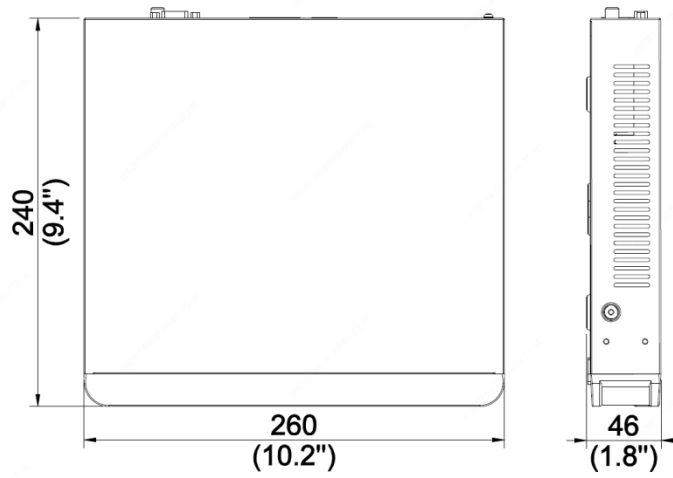

Tulajdonságok

Modell	NVR-301-08LH
Videó bemenet	
IP csatorna száma	8 db (max. 10db, csatorna bővítéssel)
Hálózat	
Bejövő sávszélesség	64 Mbps
Kimenő sávszélesség	48 Mbps
Távoli felhasználók	128 db
Protokoll	P2P, UPnP, NTP, DHCP, PPPoE
Videó/Audió kimenet	
HDMI/VGA kimenet	HDMI: 3840x2160/30Hz, 1920x1080p/60Hz, 1920x1080p/50Hz, 1600x1200/60Hz, 1280x1024/60Hz, 1280x720/60Hz, 1024x768/60Hz VGA: 1920x1080p/60Hz, 1920x1080p/50Hz, 1600x1200/60Hz, 1280x1024/60Hz, 1280x720/60Hz, 1024x768/60Hz
Rögzítési felbontás	4K/5MP/4MP/3MP/1080p/960p/720p/D1/2CIF/CIF
Szinkronizált visszajátzás	8 cs.
Audió kimenet	1 db, 3,5 mm Jack (monó)
Folyosó módú megjelenítés	3/4/5/7/9
Snapshot	
FTP/időzített/esemény snapshot	1 csat. snapshot, D1 felbontásig
Dekódolás	
Tömörítés	Ultra265/H.265/H.264
Élő kép/Visszajátzás	4K/5MP/4MP/3MP/1080p/960p/720p/D1/2CIF/CIF
Felbontások	1x4K@30fps, 1x5MP@30fps, 2 x4MP@30 fps, 4x3MP@25 fps, 4x1080p@30 fps, 8 x 720p@30 fps
Merevlemez	
SATA	1 db SATA
Méret	max. 6 TB
Smart	
Kamera oldali VCA érzékelés	Behatolás érzékelés, Vonaláplépés, Hang-esemény észlelése, Arc érzékelés,
VCA keresés	Arc keresés, Magatartás alapú keresés
Intelligens behatolás érzékelés	Objektum típus alapú riasztások azonnali listázása (4 csat-ról)
Csatlakozás	
Hálózat	1 x RJ-45 10M/100M, adaptív
USB	Hátsó panelen: 2 x USB2.0
Általános	
Tápellátás	12 V DC: ≤5 W (HDD nélkül)
Működési hőmérséklet	-10°C~+ 55°C, Páratartalom ≤ 90% RH (nem kondenzálódó)
Méretek	260 × 240 × 46 mm
Súly (HDD nélkül)	≤0,98 kg

Méreték

Hátsó nézet