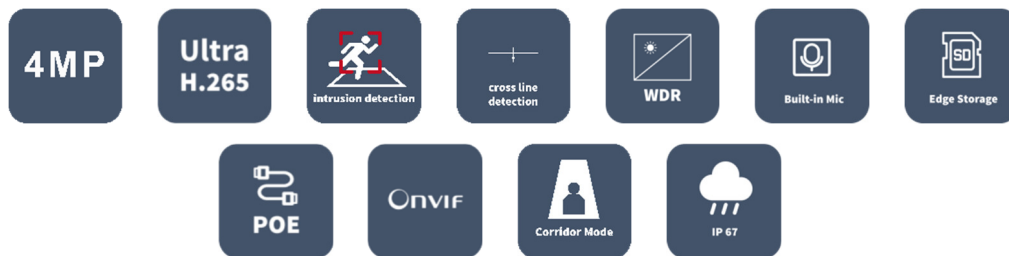

4MP Starlight IP varifokális IR csőkamera

IPW-2324LSA-28Z

Kiemelt tulajdonságok

- 4MP, 1/3"CMOS nagyérzékenységű érzékelő, Starlight
- 4MP (2688*1520)@ 30/25fps; 4MP (2560*1440)@ 30/25fps; 3MP (2304*1296)@ 30/25fps;2MP (1920*1080)@30/25fps
- Ultra 265, H.265, H.264, MJPEG
- Valós WDR (Wide Dynamic Range), max. 120 dB
- 9:16 képarányú Folyosó mód támogatása
- Beépített mikrofon
- Smart IR, max. 50m IR távolság
- Mikro-SD támogatás, max. 256 GB
- IP67 védettség
- 12 V DC vagy PoE táplálás
- 3-tengelyes konzol