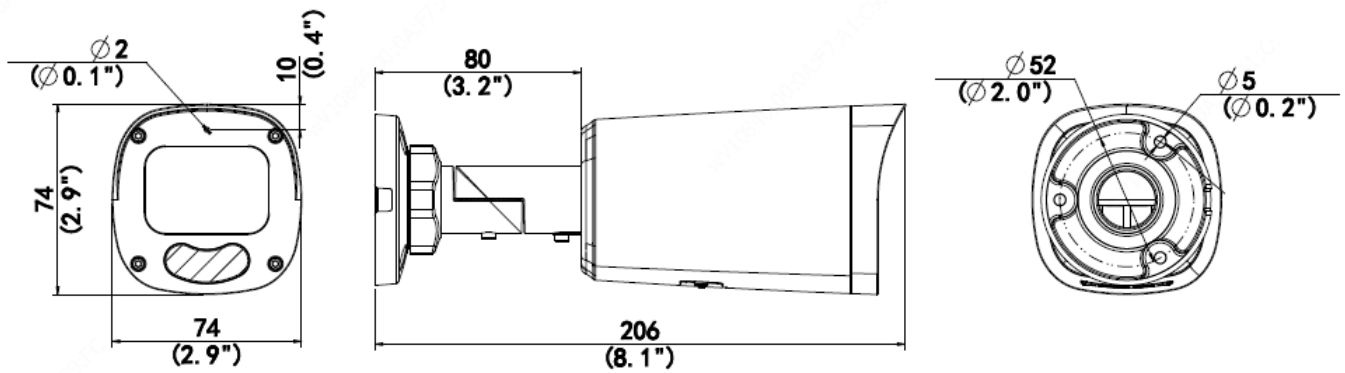

Méretetek

Kiegészítők

Kötődobozzal oszlopra szerelve

TR-JB06-IN+ TR-UP06-C-IN

Oszlopra szerelve

TR-JB05-B-IN+ TR-UP06-C-IN