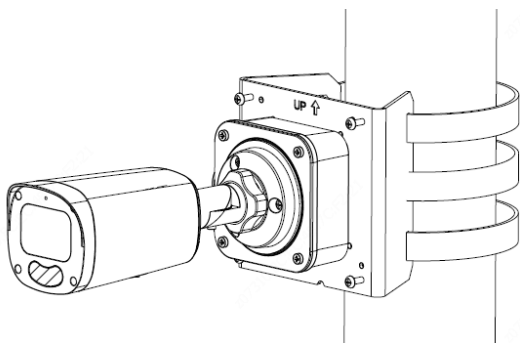

4MP Starlight IP varifokális IR csőkamera

IPW-2324LSA-28Z

Kiemelt tulajdonságok

- 4MP, 1/3"CMOS nagyérzékenységű érzékelő, Starlight
- 4MP (2688*1520)@ 30/25fps; 4MP (2560*1440)@ 30/25fps; 3MP (2304*1296)@ 30/25fps;2MP (1920*1080)@30/25fps
- Ultra 265, H.265, H.264, MJPEG
- Valós WDR (Wide Dynamic Range), max. 120 dB
- 9:16 képarányú Folyosó mód támogatása
- Beépített mikrofon
- Smart IR, max. 50m IR távolság
- Mikro-SD támogatás, max. 256 GB
- IP67 védettség
- 12 V DC vagy PoE táplálás
- 3-tengelyes konzol

Méretetek

Kiegészítők

TR-JB06-IN

TR-JB05-B-IN

TR-UP06-C-IN

TR-A01-IN

Kötődobozzal oszlopra szerelve

TR-JB06-IN+ TR-UP06-C-IN

Oszlopra szerelve

TR-JB05-B-IN+ TR-UP06-C-IN