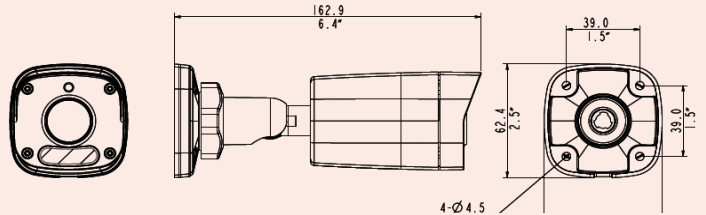

## 2MP Mini Fixfókuszú IR Hálózati PoE Csőkamera

- Nappali/Éjjeli mód
- Smart IR , 30 m IR hatótáv
- Optikai üveg előlap jobb fényáteresztőképességgel
- Infravörös tükröződés csökkentő előlap
- 2D/3D-DNR (Digitális képzajszűrés)
- H.265, H.264, MJPEG tripla egyidejű adatfolyam + Smart Encoding
- ONVIF Szabvány-kompatibilitás
- Magyar nyelvű kezelőfelület és kliens programok
- Felhő alapú távoli P2P elérés (star4live.com)
- PoE táplálás támogatása
- Széles működési feszültség:  $\pm 25\%$
- Széles működési hőmérséklet:  $-30^{\circ}\text{C} \text{ — } 60^{\circ}\text{C}$
- IP67
- Reset gomb, **Teljesen fém ház**
- Kötődoboz: JB05-IN (opcionális)