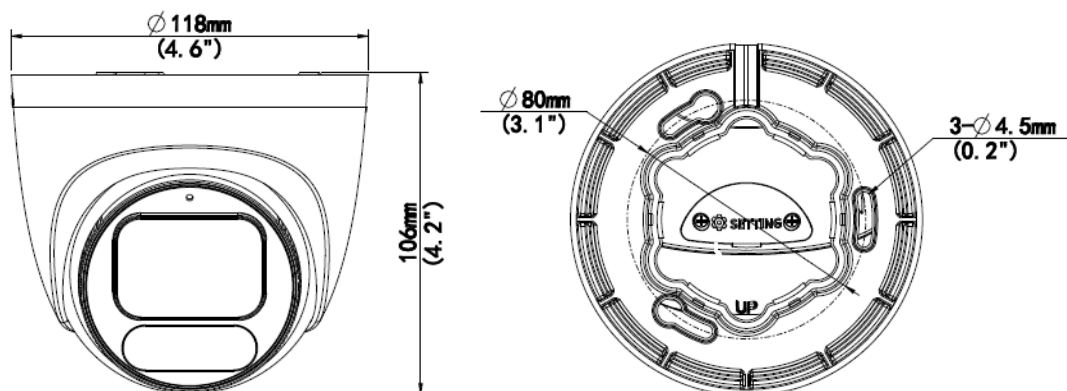

Méreték

Kiegészítők

TR-JB03-I-IN

Kötődoboz

TR-WM03-D-IN

Oldalfali konzol

TR-UP06-IN

Oszlop adapter

TR-A01-IN

Tömszelence

TR-SE24-IN

Toldó elem

TR-SE24-A-IN

Toldó elem

TR-CM24-IN

Függesztő adapter