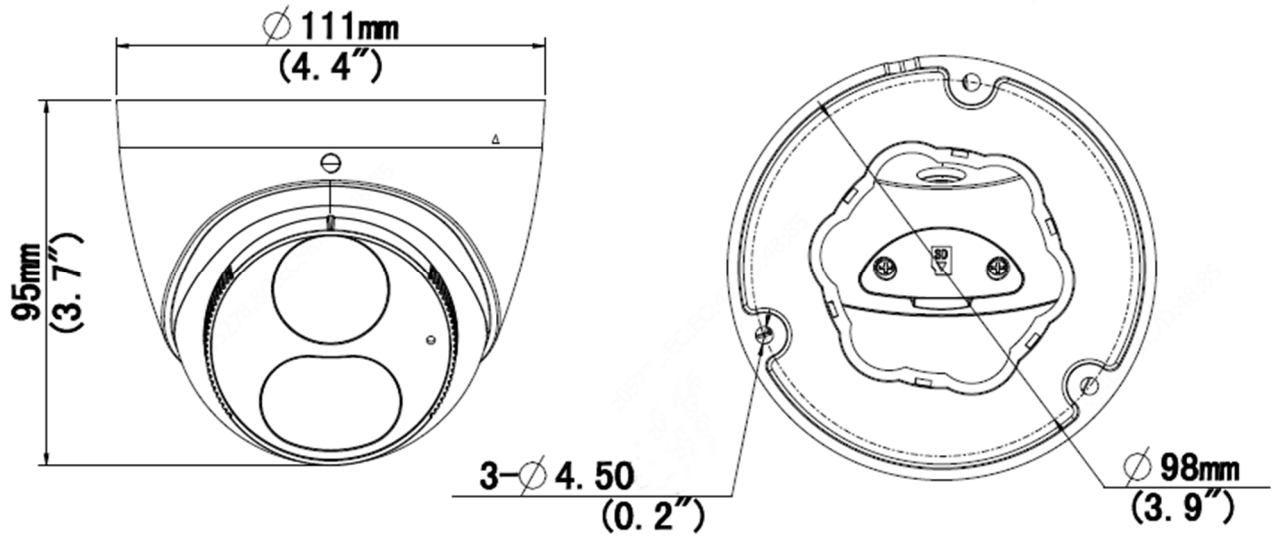

Túlfeszültség védelem	4KV
IP védettség	IP67
Reset gomb	N/A

Méretetek

Kiegészítők

TR-SE24-IN