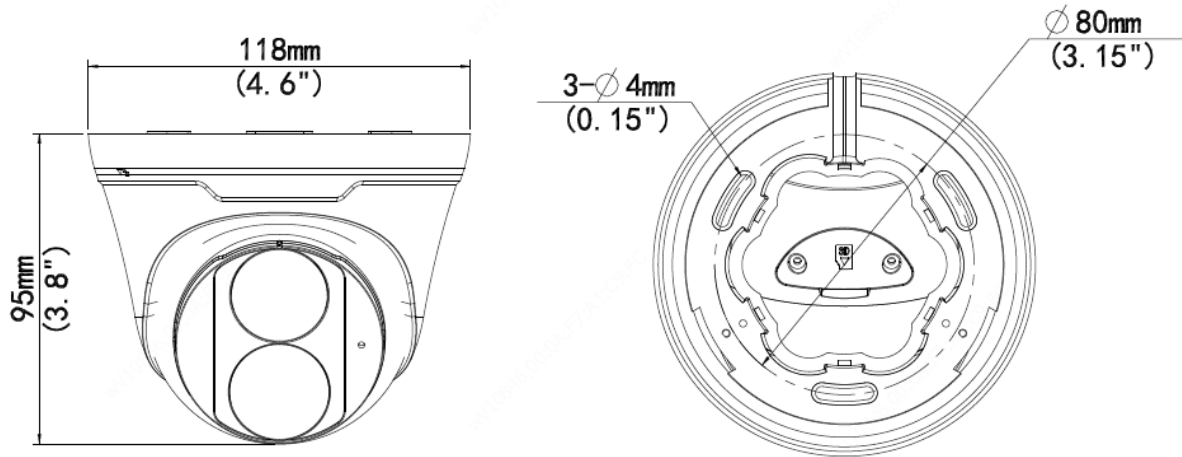

Méretetek

Kiegészítők

TR-JB03-I-IN	TR-WM03-D-IN	TR-UP06-IN	TR-A01-IN
	TR-SE24-A-IN	TR-CM24-IN	

Mennyezeti szerelés	Függesztett szerelés	Oszloppra szerelés
TR-JB03-I-IN	TR-CM24-IN + TR-JB03-I-IN	TR-WM03-D-IN + TR-UP06-IN