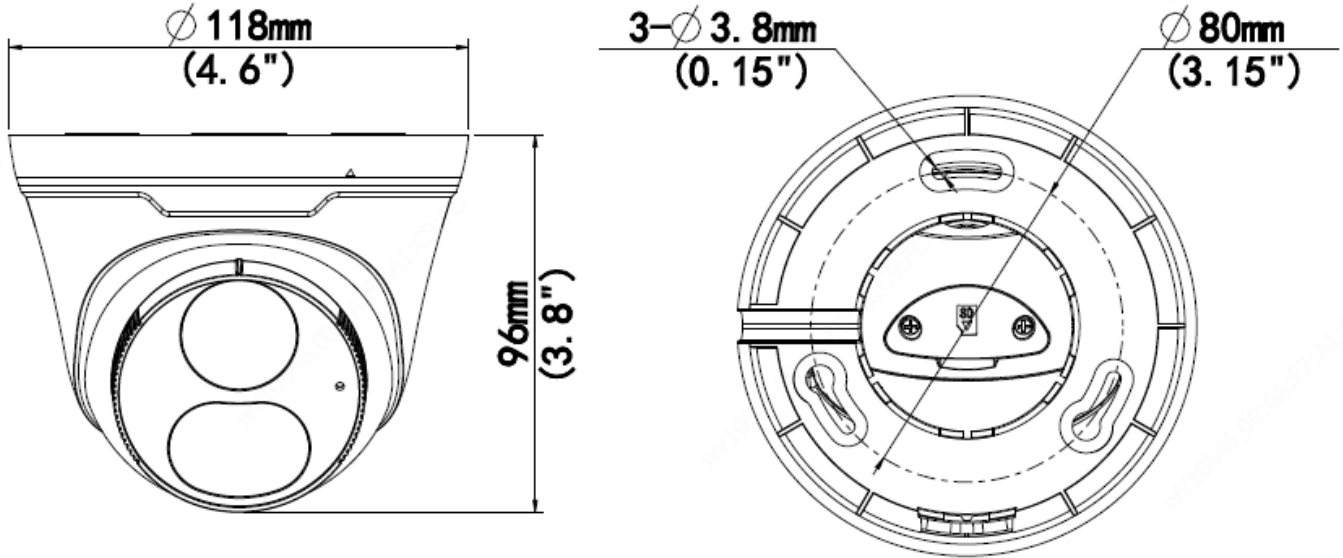

Túlfeszültség védelem	4 kV
Reszet gomb	N/A
IP védettség	IP67

Méretetek

Kiegészítők

TR-SE24-IN