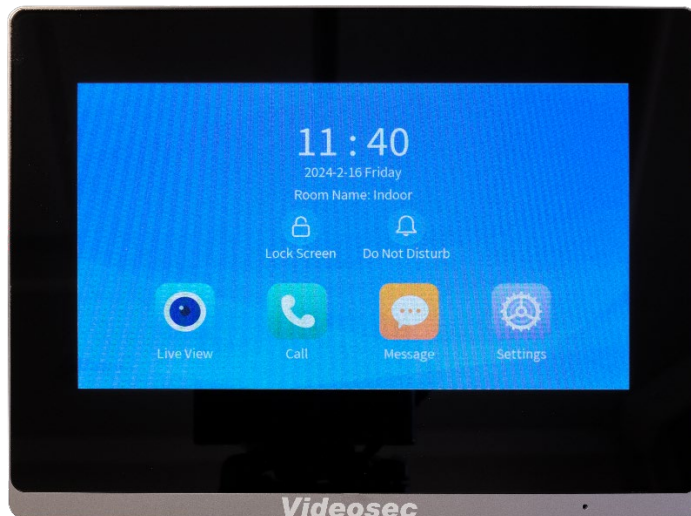

IDI-701W IP videó kaputelefon beltéri egység

Leírás

Az IDI-701W IP videó beltéri egység az ODI-201W-R (S) kültéri egységekkel kiegészítve, képes a kültéri egységekhez csatlakoztatott elektromos zárok vezérlésére, rendelkezik a kültéri egységeken keresztül audió és vizuális kitékintő funkcióval, valamint külső videó forrásként a Videosec SMART IP kamerái is csatlakoztathatóak hozzá. Széles körű, biztonságos és kényelmes felhasználási lehetőséget biztosít a felhasználók részére.

Kiemelt tulajdonságok

- ABS burkolat, üveg előlap
- 7" (1024x600) érintőképernyő
- LAN/Wi-Fi hálózati csatlakozási lehetőség
- Csatlakoztatott kültéri egységek ajtózár vezérlése
- Max. 128 GB MikroSD támogatása
- Videosec Smart IP kamerák csatlakoztatása Privát protokollon keresztül
- 12 V DC/PoE táplálási lehetőség

Tulajdonságok

	IDI-701W
Kijelző felbontása	1024×600
Kijelző	7 colos TFT érintőképernyő
Operációs rendszer	Linux
Audió	Zajszűrés, visszhangelnyomás, AGC
Audió bemenet	beépített mikrofon
Audió kimenet	beépített hangszóró
Audió tömörítés	MP3 G711
Audió sávszélesség	128 kbps
Protokoll	Privát protokoll
Hálózat	100 Mbps LAN/Wi-Fi port, IEEE802.3af PoE táplálás támogatása
Csatlakozás	1x tápcsatlakozás, 1x RJ-45 LAN, 1x MikroSD slot, Riasztási be-/kimenet (nem használt): 2/8, 1x RS-485 (nem használt)
Tápellátás	12 V DC ±25%, PoE (IEEE802.3af), max. 10 W
Működési környezet	Beltéren, -10 °C — +55 °C, Páratartalom: 10% — 90%, nem kondenzálódó
Méreték (Szél.xMag. xMély)	193.2×143.4×24.3 mm
Súly	377 g