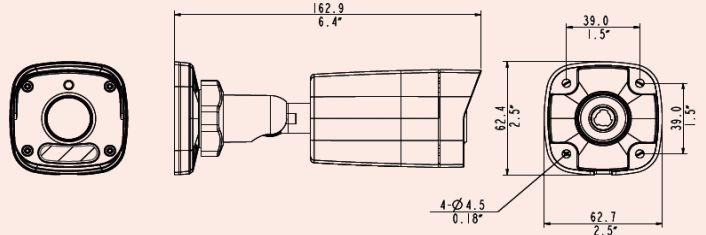

## 4MP IR Mini Hálózati PoE Csőkamera

- Nappali/Éjjeli mód
- Smart IR , Legfeljebb 30 m IR hatótáv
- Optikai üveg előlap jobb fényáteresztőképességgel
- Infravörös tükröződés csökkentő előlap
- 2D/3D-DNR (Digitális képzajszűrés)
- H.265, H.264, MJPEG tripla egyidejű adatfolyam + Smart Encoding
- 9:16 folyosó-mód
- ONVIF Szabvány-kompatibilitás
- Magyar nyelvű kezelőfelület és kliens programok
- Felhő alapú távoli P2P elérés (star4live.com)
- PoE táplálás támogatása
- Széles működési feszültség:  $\pm 25\%$
- Széles működési hőmérséklet:  $-30^{\circ}\text{C} \text{ — } 60^{\circ}\text{C}$
- IP66
- Kötődoboz: JB05-IN