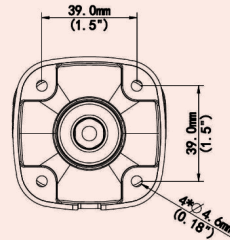

IPW-2124-36C

4MP WDR IR Mini Hálózati PoE Csőkamera

- Nappali/Éjjeli mód
- Smart IR , Legfeljebb 30 m IR hatótáv
- Optikai üveg előlap jobb fényáteresztőképességgel
- Infravörös tükröződéscsökkentő előlap
- 2D/3D DNR (Digitális képzajszűrés)
- H.265, H.264, MJPEG tripla egyidejű adatfolyam + Smart Encoding
- Beépített intelligens VCA algoritmusok
- 9:16 folyosó-mód
- ONVIF Szabvány-kompatibilitás
- Magyar nyelvű kezelőfelület és kliens programok
- Felhő alapú távoli P2P elérés (star4live.com)
- PoE táplálás támogatása
- Széles működési feszültség: $\pm 25\%$
- Széles működési hőmérséklet: $-40^{\circ}\text{C} \text{ — } 60^{\circ}\text{C}$
- IP67
- Kötődoboz: JB05-IN