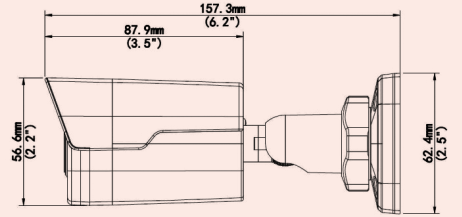

Termékjellemzők

Képzékelő	1/3", 4.0 megapixel, progresszív scan, CMOS
Záridő	Auto/Kézi, 1/6~1/100000 s
Objektív	3.6mm@F1.8 Látószög (H): 76.8°
Min. megvilágítás	Színes: 0.02 Lux (F1.8, AGC ON), 0 Lux bekapcsolt infrával
Nappali/Éjjeli mód	Valós (ICR), állítható váltási paraméterek
IR hatótáv	Legfeljebb 30 m IR hatótáv, Smart IR
Jel/Zaj viszony	>55 dB
WDR	Valós WDR (max. 120 dB)
Képzaj-szűrés	2D/3D
Max. felbontás	2592 x 1520 @20 fps
Videótömörítés	H.265 + Smart Encode, H.264, MJPEG
Képrfrissítés	4MP (2592x1520): Max. 20 fps; 4MP (2560x1440): Max. 25 fps; 3MP (2048x1520): Max. 30 fps; 1080P (1920x1080): Max. 30 fps
9:16 Folyosó-mód / ROI	Támogatott / Támogatott
Videó adatfolyam	Háromszoros
OSD	Legfeljebb 8 db OSD
Privát zóna	Támogatott
Viselkedés-érzékelés	Behatolás, vonalátlépés, Elfókuszálódás, Helyszínváltozás, mozgásérzékelés (22x18 rács / 4 terület)
Intelligens azonosítás	Arcérzékelés
Statisztikai elemzés	Emberszámlálás
Támogatott hálózati protokollok	L2TP, IPv4, IPv6, IGMP, ICMP, ARP, TCP, UDP, DHCP, PPPoE, RTP, RTSP, RTCP, DNS, DDNS, NTP, FTP, UPnP, HTTP, HTTPS, SMTP, SIP, STUN, 802.1x, Telnet (alapértelmezetten kikapcsolva)
Rendszerintegrációs lehetőségek	ONVIF, API
Hálózati csatoló	1 db RJ45 10M/100M Base-TX Ethernet
Reszet	1 Reszet gomb
Táplálás	12 V DC $\pm 25\%$ vagy PoE (IEEE802.3 af), Fogyasztás: Max. 6.4 W
Méretek, Tömeg	157.3 x 62.4 x 63 mm, 0.45 kg
Üzemi környezet	$-40^{\circ}\text{C} \sim +60^{\circ}\text{C}$, Páratartalom $\leq 95\%$ RH(nem lecsapódó)
Környezeti behatások elleni védelem	IP67