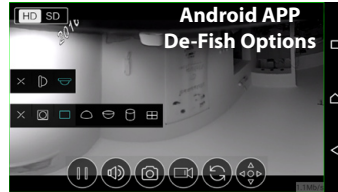

IPF-436

H.264/H.265 3MPix IR Halszem-optikás Hálózati PoE Panorámakamera PoE Kamera

- Nappali/Éjjeli mód
- 2D/3D DNR (Digitális képzsűrés)
- Többféle felbontás, max. 2048 x 1536
- Dupla adatfolyam (Main + Extra stream)
- H.265, H.264
- ONVIF 2.4 protokoll szabvány-kompatibilitás
- OV4689 + DSP: HI3516D
- Villódzás-szűrés, Képtükörzés, WDR, DeFog
- PoE Táplálási lehetőség

Termékjellemzők

Képezékelő	1/3" 4MPix Progressive Scan CMOS OV4689
DSP	Hi3516D
Záridő	Auto/Kézi, Állítható 1/25~1/100000s
Objektív	Halszem board lens, Vízszintes látószög 180°
Min. megvilágítás	Colour: 0.05 Lux (AGC ON), 0 Lux bekapcsolt infrával
Nappali/Éjjeli mód	Valós (ICR), állítható váltási paraméterek / Color / Black & White
IR Led Array	3 x Gen III dot-matrix IR LED, IR hatótáv 15~20m
Képbéállítás	DR, Day/Night(ICR), 3DNR, AWB, AGC, BLC
Képszaj-szűrés	2D/3D
Max. felbontás	2048x1536
Videótömörítés	H.265 / H.264, 240Kbps~12Mbps
Képfrekvencia	Max. 18fps @ 3Mp (2048x1536), 25 fps(1920 x 1080)
Videó adatfolyam	Mainstream: 3Mp 2048x1536, Sub-stream : 1280 x 720; 704 x 576
Támogatott hálózati protokollok	HTTP, TCP/IP, UDP, PPPOE, DDNS, DNS, SNTP, SMTP, DHCP, FTP, RTP, RTSP, UPNP, ONVIF
Compatible Integration	ONVIF, NETIP
Távoli elérés	Android/iOS, Internet Explorer (ActiveX), VMS/CMS software
Hálózati csatló	1 db RJ45 10M/100M Base-TX Ethernet
Táplálás	12 V DC, vagy PoE (IEEE802.3 af), Fogyasztás: Max. 6 W
Méret (Ø x H), Tömeg	Ø165 x H38 mm
Üzemi környezet	-10°C ~ +50°C
Környezeti behatások elleni védelem	semmi (műanyag ház, kizárólag beltéri használatra)