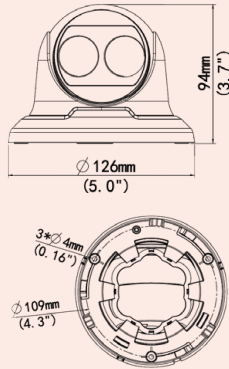

IPD-3614-28MC

4MP Fix Dóm Hálózati PoE Kamera

- 2D/3D DNR (Digitális képzajszűrés)
- Valós WDR (max. 120 dB)
- Smart IR, Maximum 30 m IR hatótáv
- H.265, H.264, MJPEG tripla egyidejű adatfolyam + Smart Encoding
- Beépített intelligens VCA algoritmusok
- 9:16 folyosó-mód
- ONVIF Szabvány-kompatibilitás
- Magyar nyelvű kezelőfelület és kliens programok
- Felhő alapú távoli P2P elérés (star4live.com)
- PoE táplálás támogatása
- Széles működési feszültség: $\pm 25\%$
- Széles működési hőmérséklet: $-35^{\circ}\text{C} \text{ — } 60^{\circ}\text{C}$
- 4 KV túlfeszültségvédelem a hálózati csatlakozón
- IP67
- Kötődoboz: JB03-C-IN