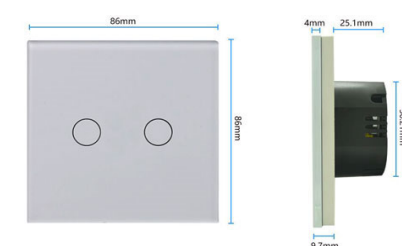

Materials We Use

Toughened glass panel, no hurt even broken

Pure copper wire screws

Phosphor copper parts for socket

304 stainless screws for installation

Phosphor copper parts for switch

Toshiba Diode

UniOhm Chip resistor for touch switch