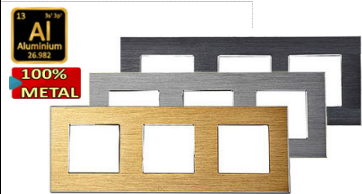

MODULAR, Capacitive Crystal Glass Frames with Following Metal Base